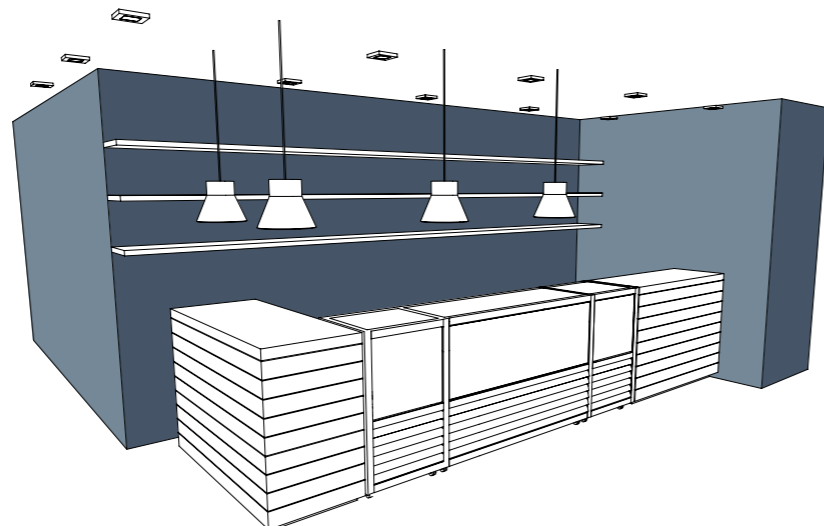

## EINE LÖSUNG FÜR JEDEN EINRICHTUNGSBEDARF

Die verschiedenen SILFER Produktlinien besteht aus unterschiedlichen Modellen, die sich hinsichtlich Design, Ausführungen, Abmessungen und Funktionen unterscheiden und es ermöglichen, für jeden Bedarf und jede Räumlichkeit stets die beste Lösung zu finden.

FREESTANDING  
WALL SOLUTION

BENCH SOLUTION

WALK-AROUND  
SOLUTION

BUILT-IN SOLUTION

BUILT-IN SOLUTION