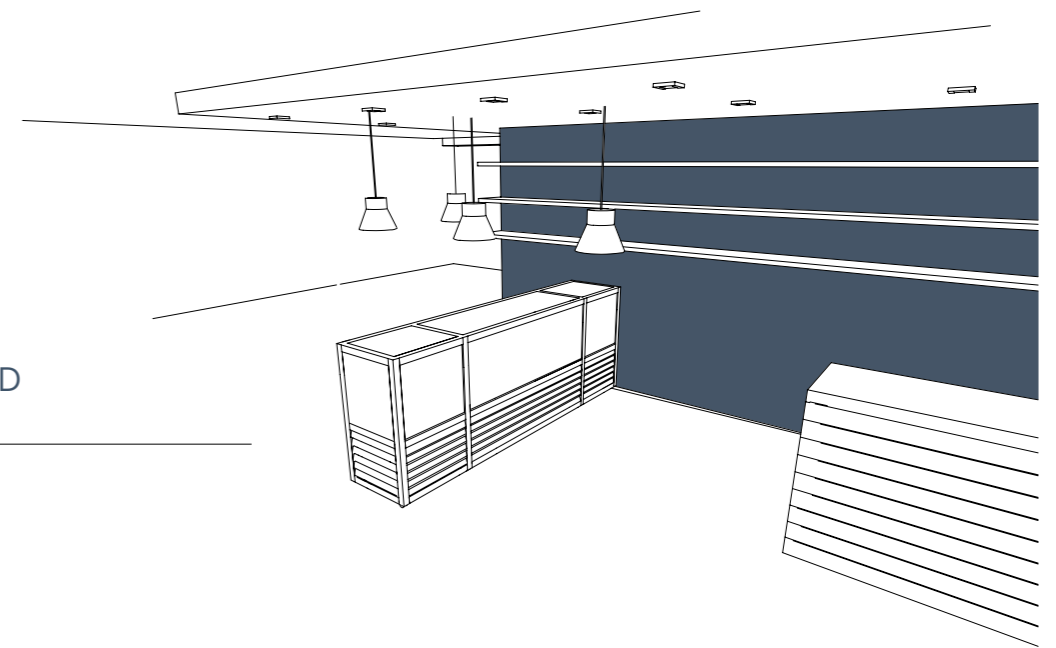

## EINE LÖSUNG FÜR JEDEN EINRICHTUNGSBEDARF

Die verschiedenen SILFER Produktlinien besteht aus unterschiedlichen Modellen, die sich hinsichtlich Design, Ausführungen, Abmessungen und Funktionen unterscheiden und es ermöglichen, für jeden Bedarf und jede Räumlichkeit stets die beste Lösung zu finden.

## A SOLUTION FOR EVERY FURNISHING NEED

The different product lines in the SILFER range and all the different models stand out for their design, finishes, size and functions, so there is a perfect solution for every different need and destination.

FREESTANDING  
WALL SOLUTION

BENCH SOLUTION

WALK-AROUND  
SOLUTION

BUILT-IN SOLUTION

BUILT-IN SOLUTION