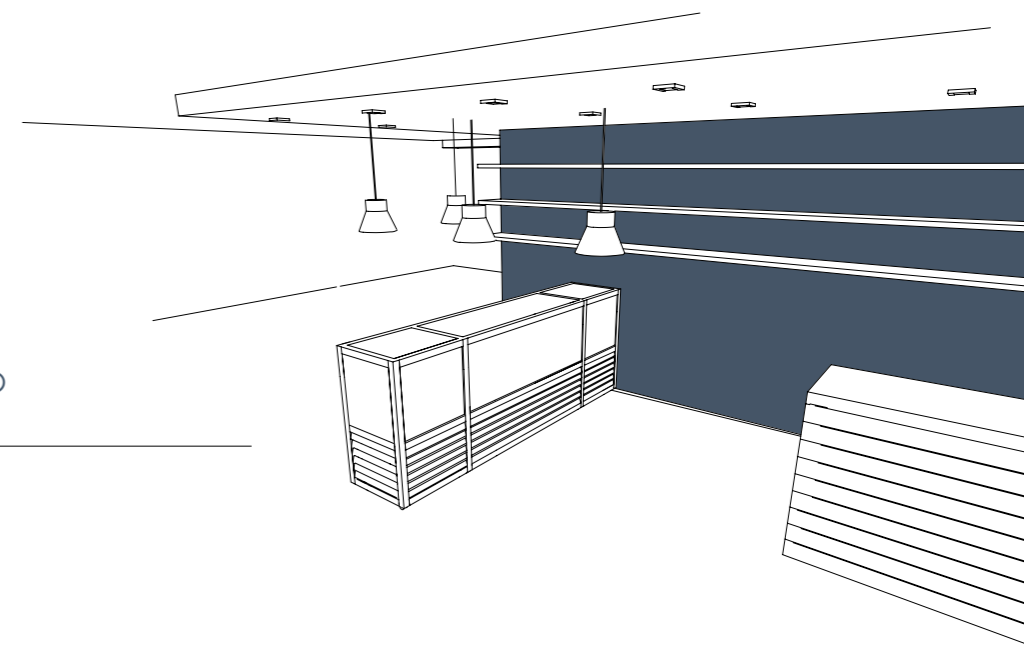

## EINE LÖSUNG FÜR JEDEN EINRICHTUNGSBEDARF

Die verschiedenen SILFER Produktlinien besteht aus unterschiedlichen Modellen, die sich hinsichtlich Design, Ausführungen, Abmessungen und Funktionen unterscheiden und es ermöglichen, für jeden Bedarf und jede Räumlichkeit stets die beste Lösung zu finden.

## A SOLUTION FOR EVERY FURNISHING NEED

The different product lines in the SILFER range and all the different models stand out for their design, finishes, size and functions, so there is a perfect solution for every different need and destination.

FREESTANDING  
WALL SOLUTION

BENCH SOLUTION

WALK-AROUND  
SOLUTION

BUILT-IN SOLUTION

BUILT-IN SOLUTION