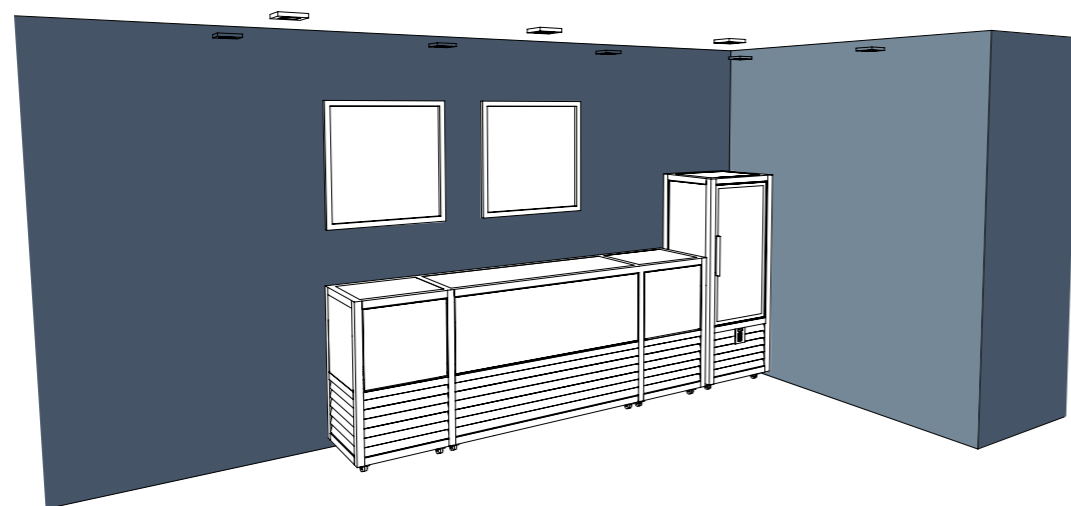

UNA SOLUZIONE PER OGNI ESIGENZA DI ARREDO

Le diverse linee prodotte della gamma SILFER e tutti i diversi modelli che si differenziano per design, finiture, dimensioni e funzioni permettono di trovare sempre la soluzione migliore per ogni esigenza e locale.

UNE SOLUTION POUR CHAQUE EXIGENCE D'AMEUBLEMENT

Les différentes lignes de produits de la gamme SILFER et tous les différents modèles qui diffèrent en design, finitions, dimensions et fonctions permettent de trouver toujours la meilleure solution pour chaque besoin et chaque environnement.

EINE LÖSUNG FÜR JEDEN EINRICHTUNGSBEDARF

Die verschiedenen SILFER Produktlinien besteht aus unterschiedlichen Modellen, die sich hinsichtlich Design, Ausführungen, Abmessungen und Funktionen unterscheiden und es ermöglichen, für jeden Bedarf und jede Räumlichkeit stets die beste Lösung zu finden.

A SOLUTION FOR EVERY FURNISHING NEED

The different product lines in the SILFER range and all the different models stand out for their design, finishes, size and functions, so there is a perfect solution for every different need and destination.

FREESTANDING
WALL SOLUTION