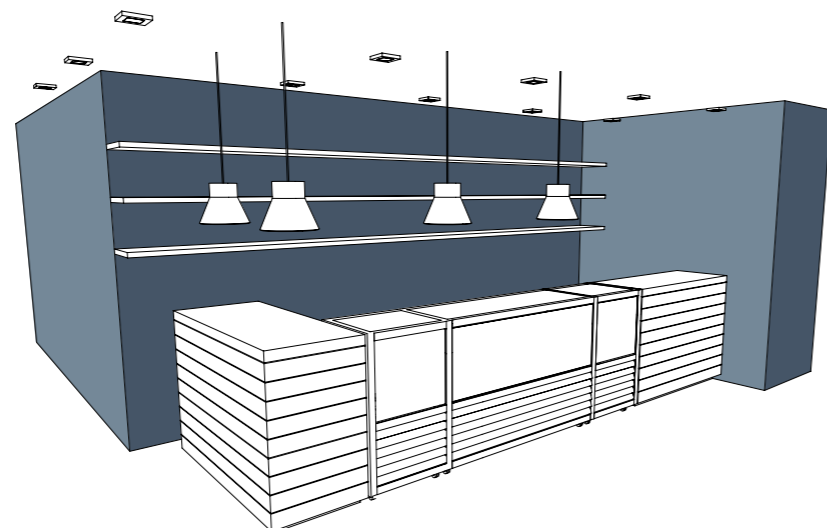

## EINE LÖSUNG FÜR JEDEN EINRICHTUNGSBEDARF

Die verschiedenen SILFER Produktlinien besteht aus unterschiedlichen Modellen, die sich hinsichtlich Design, Ausführungen, Abmessungen und Funktionen unterscheiden und es ermöglichen, für jeden Bedarf und jede Räumlichkeit stets die beste Lösung zu finden.

FREESTANDING  
WALL SOLUTION

BENCH SOLUTION

WALK-AROUND  
SOLUTION

BUILT-IN SOLUTION

BUILT-IN SOLUTION